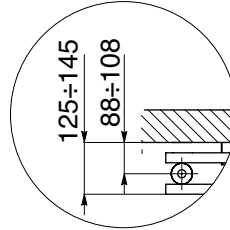

STANDAARDAANSLUITINGEN H

Bij bestelling dient u altijd de gewenste standaard aansluiting op te geven (van H1 tot H5)

LEGENDA

▶ Aanvoer ◀ Retour ◀ Ontluchter H Hoogte I Op het hart L Lengte □ Aansluiting | Blindstop

SPECIALE AANSLUITINGEN H (Prijstoeslag € 62,-)

Bij bestelling dient u altijd de gewenste aansluiting op te geven (van H6 tot H7)

- **Materiaal:** Verticale ronde collectoren uitgevoerd in gecoat carbonstaal met een diameter van Ø 38 mm.
Horizontale ronde verwarmingselementen in gecoat carbonstaal Ø 18mm.
- **Hoogte:** Diverse hoogtematen tussen 500 en 2000 mm.
- **Lengte:** Diverse lengtematen tussen 211 en 1011 mm.
- **Dieptes:** Diepte radiator: 56 mm.
Afstand vanaf de muur tot voorkant radiator: 125-145 mm.
Afstand vanaf de muur tot het hart van de aansluiting: 88-108 mm.
- **Aansluitingen:** (2x 1/2") A/R + (1x 1/2") ontluchter.
- **P. Max:** 8 bar.
- **Werking:** Centrale verwarming.
- **T. Max:** 110°C.
- **Montageset:** Wandbeugel, ontluchter, zeskant sleutel, pluggen en schroeven voor montage in volle steen of holle wand en gebruikershandleiding.
- **Verpakking:** Beschermd d.m.v. recyclebaar karton, voorzien van polyethyleen folie.