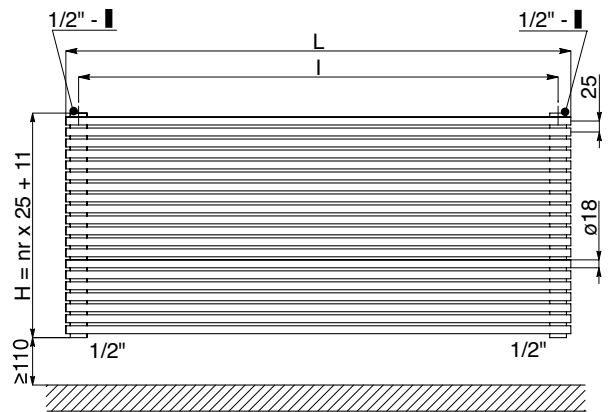

STANDAARDAANSLUITINGEN H

Bij bestelling dient u altijd de gewenste standaard aansluiting op te geven (van H1 tot H5)

LEGENDA

▶ Aanvoer ◀ Retour ◀ Ontluchter H Hoogte I Op het hart L Lengte □ Aansluiting | Blindstop

SPECIALE AANSLUITINGEN H (Prijstoeslag € 62,-)

Bij bestelling dient u altijd de gewenste aansluiting op te geven (van H6 tot H7)

- **Materiaal:** Verticale ronde collectoren uitgevoerd in gecoat carbonstaal met een diameter van Ø 38 mm.
Horizontale ronde verwarmingselementen in gecoat carbonstaal Ø 18mm.
- **Hoogte:** Diverse hoogtematen tussen 500 en 2000 mm.
- **Lengte:** Diverse lengtematen tussen 211 en 1011 mm.
- **Dieptes:** Diepte radiator: 56 mm.
Afstand vanaf de muur tot voorkant radiator: 125-145 mm.
Afstand vanaf de muur tot het hart van de aansluiting: 88-108 mm.
- **Aansluitingen:** (2x 1/2") A/R + (1x 1/2") ontluchter.
- **P. Max:** 8 bar.
- **Werking:** Centrale verwarming.
- **T. Max:** 110°C.
- **Montageset:** Wandbeugel, ontluchter, zeskant sleutel, pluggen en schroeven voor montage in volle steen of holle wand en gebruikershandleiding.
- **Verpakking:** Beschermd d.m.v. recyclebaar karton, voorzien van polyethyleen folie.