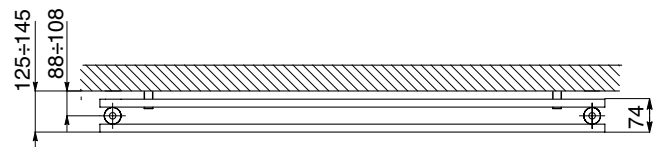

Alice is uitgevoerd in gepoedercoat carbon staal en verkrijgbaar in horizontale en verticale uitvoering. De radiator kan worden verfraaid met diverse accessoires, zoals een breed assortiment van Design kranen.

STANDAARDAANSLUITINGEN H

Bij bestelling dient u altijd de gewenste standaard aansluiting op te geven (van H1 tot H5)

LEGENDA

▶ Aanvoer ◀ Retour ◀ Ontluchter H Hoogte I Op het hart L Lengte □ Aansluiting | Blindstop

SPECIALE AANSLUITINGEN H (Prijstoeslag € 62,-)

Bij bestelling dient u altijd de gewenste aansluiting op te geven (van H6 tot H7)

- **Materiaal:** Verticale ronde collectoren uitgevoerd in gecoat carbonstaal met een diameter van Ø 38 mm.
Horizontale ronde verwarmingselementen in gecoat carbonstaal Ø 18mm.
- **Hoogte:** Diverse hoogtematen tussen 500 en 2000 mm.
- **Lengte:** Diverse lengtematen tussen 211 en 1011 mm.
- **Dieptes:** Diepte radiator: 56 mm.
Afstand vanaf de muur tot voorkant radiator: 125-145 mm.
Afstand vanaf de muur tot het hart van de aansluiting: 88-108 mm.
- **Aansluitingen:** (2x 1/2") A/R + (1x 1/2") ontluchter.
- **P. Max:** 8 bar.
- **Werking:** Centrale verwarming.
- **T. Max:** 110°C.
- **Montageset:** Wandbeugel, ontluchter, zeskant sleutel, pluggen en schroeven voor montage in volle steen of holle wand en gebruikershandleiding.
- **Verpakking:** Beschermd d.m.v. recyclebaar karton, voorzien van polyethyleen folie.