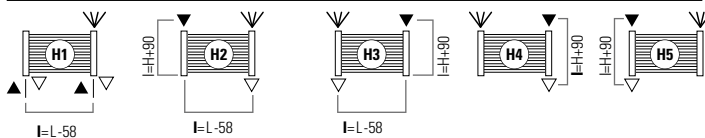

STANDAARDAANSLUITINGEN H

Bij bestelling dient u altijd de gewenste standaard aansluiting op te geven (van H1 tot H5)

LEGENDA

▶ Aanvoer ◀ Retour ◀ Ontluchter H Hoogte I Op het hart L Lengte □ Aansluiting | Blindstop

SPECIALE AANSLUITINGEN H (Prijstoeslag € 62,-)

Bij bestelling dient u altijd de gewenste aansluiting op te geven (van H6 tot H7)

- **Materiaal:** Verticale ronde collectoren uitgevoerd in gecoat carbonstaal met een diameter van Ø 38 mm.
Horizontale ronde verwarmingselementen in gecoat carbonstaal Ø 18mm.
- **Hoogte:** Diverse hoogtematen tussen 500 en 2000 mm.
- **Lengte:** Diverse lengtematen tussen 211 en 1011 mm.
- **Dieptes:** Diepte radiator: 56 mm.
Afstand vanaf de muur tot voorkant radiator: 125-145 mm.
Afstand vanaf de muur tot het hart van de aansluiting: 88-108 mm.
- **Aansluitingen:** (2x 1/2") A/R + (1x 1/2") ontluchter.
- **P. Max:** 8 bar.
- **Werking:** Centrale verwarming.
- **T. Max:** 110°C.
- **Montageset:** Wandbeugel, ontluchter, zeskant sleutel, pluggen en schroeven voor montage in volle steen of holle wand en gebruikershandleiding.
- **Verpakking:** Beschermd d.m.v. recyclebaar karton, voorzien van polyethyleen folie.